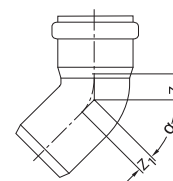

Фасонные части для канализационной трубы

RAUPIANO PLUS

Отвод

С резиновым сальником

Материал: полипропилен RAU-ПП (усилен минералами)

Цвет: RAL 9003 белый

Артикул	Типоразмер, мм	Размеры, мм			Вес, кг/шт.	Единица поставки	Цена за шт., €
	D	α	z_1	z_2			
123064-001	40	15°	5	8	0,039	1 шт.	1,53
123074-001	40	30°	7	11	0,035	1 шт.	1,53
123084-001	40	45°	10	14	0,045	1 шт.	1,53
123094-001	40	87°	23	26	0,040	1 шт.	1,53
121094-001	50	15°	5	9	0,048	1 шт.	1,81
121104-001	50	30°	9	12	0,048	1 шт.	1,81
121114-001	50	45°	12	16	0,058	1 шт.	1,81
121124-001	50	67°	20	23	0,053	1 шт.	1,81
121134-001	50	87°	28	31	0,062	1 шт.	1,81
121144-001	75	15°	7	11	0,076	1 шт.	2,78
121154-001	75	30°	12	15	0,082	1 шт.	2,78
121164-001	75	45°	18	21	0,087	1 шт.	2,78
121174-001	75	67°	28	31	0,094	1 шт.	2,78
121184-001	75	87°	40	43	0,104	1 шт.	2,78
123384-001	90	15°	7	12	0,190	1 шт.	4,86
123394-001	90	30°	14	18	0,207	1 шт.	4,86
123404-001	90	45°	21	25	0,226	1 шт.	4,86
123414-001	90	87°	48	52	0,301	1 шт.	4,86
123424-001	110	15°	9	14	0,361	1 шт.	6,56
123434-001	110	30°	17	21	0,400	1 шт.	6,56
123444-001	110	45°	25	29	0,444	1 шт.	6,56
123454-001	110	67°	40	44	0,449	1 шт.	6,56
123464-001	110	87°	57	61	0,509	1 шт.	6,56
123474-001	125	15°	10	15	0,498	1 шт.	15,30
123484-001	125	30°	19	23	0,548	1 шт.	15,30
123494-001	125	45°	28	33	0,636	1 шт.	15,30
123504-001	125	67°	46	50	0,657	1 шт.	15,30
123514-001	125	87°	65	70	0,761	1 шт.	15,30
121714-001	160	45°	36	42	0,548	1 шт.	24,05
121724-001	160	87°	83	89	0,708	1 шт.	24,05