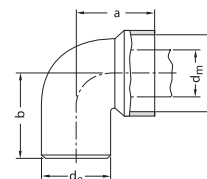

Артикул		Типоразмер, мм	Размеры, мм					Вес, кг/шт.	Единица поставки	Цена за шт.**, €
<i>отвод</i>	<i>резиновый сальник</i>	<i>Dy</i>	<i>d_m*</i>	<i>d_e</i>	<i>d_i</i>	<i>a</i>	<i>b</i>			
123174-001	126253-002	40/40-30	32-40	40	53,7	49	88	0,038	1 шт.	1,58
122694-001	126253-002	50/40-30	32-40	50	53,7	55	90	0,052	1 шт.	1,58
121444-001	121913-003	50/50	47-50	50	67,2	55	96	0,057	1 шт.	2,18

* внешний диаметр металлической трубы. ** указана цена отвода без резинового сальника.

RAUPIANO PLUS

Отвод для присоединения выпуска унитаза

С уплотнительной манжетой

Материал: полипропилен RAU-ПП (усилен минералами)

Цвет: RAL 9003 белый