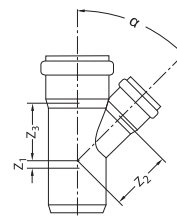

Фасонные части для канализационной трубы

RAUPIANO PLUS

Тройник

С резиновыми сальниками

Материал: полипропилен RAU-ПП (усилен минералами)

Цвет: RAL 9003 белый

Артикул	Типоразмер, мм	Размеры, мм			Вес, кг/шт.	Единица поставки	Цена за шт., €	
	Dy	α	z_1	z_2				z_3
123104-001	40/40	45°	10	49	49	0,069	1 шт.	2,90
123114-001	40/40	87°	23	25	25	0,058	1 шт.	2,90
121234-001	50/50	45°	12	61	61	0,098	1 шт.	3,33
121254-001	50/50	87°	28	30	30	0,078	1 шт.	3,33
121264-001	75/50	45°	- 1	79	74	0,138	1 шт.	4,59
121284-001	75/50	87°	27	43	31	0,119	1 шт.	4,59
121294-001	75/75	45°	18	91	91	0,166	1 шт.	7,33
121544-001	75/75	87°	40	43	43	0,154	1 шт.	7,33
123274-001	90/50	45°	- 8	90	83	0,378	1 шт.	7,66
123284-001	90/50	87°	28	50	32	0,317	1 шт.	7,66
123294-001	90/90	45°	21	110	110	0,392	1 шт.	9,07
123304-001	90/90*	87°	56	70	51	0,334	1 шт.	9,07
121304-001	110/50	45°	-17	104	91	0,391	1 шт.	7,81
121324-001	110/50	87°	28	60	32	0,359	1 шт.	7,81
121334-001	110/75	45°	1	116	109	0,462	1 шт.	9,99
121344-001	110/75	87°	40	60	45	0,396	1 шт.	9,99
121354-001	110/110	45°	25	134	134	0,689	1 шт.	11,09
121374-001	110/110	87°	57	62	62	0,584	1 шт.	11,09
120574-001	125/110	45°	24	125	158	0,860	1 шт.	21,87
120594-001	125/110	87°	58	69	63	0,682	1 шт.	21,87
120584-001	125/125	45°	33	167	167	1,017	1 шт.	26,24
120604-001	125/125	87°	65	70	70	0,768	1 шт.	26,24
121734-001	160/110	45°	5	187	177	1,023	1 шт.	38,26
121744-001	160/110	87°	105	140	70	0,937	1 шт.	38,26
121754-001	160/125	45°	17	193	188	1,236	1 шт.	45,90
121764-001	160/125	87°	120	145	80	1,115	1 шт.	45,90
121774-001	160/160	45°	36	194	194	1,370	1 шт.	57,93
121784-001	160/160	87°	83	89	89	1,060	1 шт.	57,93