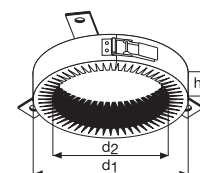

RAUPIANO PLUS

Манжета противопожарная

Материал: листовая сталь

Цвет RAL 9003 белый

Артикул	Типоразмер, мм	Размеры, мм			Вес, кг/шт.	Единица поставки	Цена за шт., €
	Dy	d₁	d₂	h			
122104-001	50	75	63	30	0,12	1 шт.	53,56
122114-001	75	109	88	30	0,17	1 шт.	63,40
122124-001	110	155	123	30	0,4	1 шт.	73,23
122134-001	125	170	138	30	0,44	1 шт.	83,07