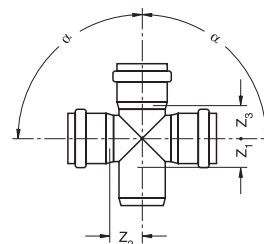

Фасонные части для канализационной трубы

RAUPIANO PLUS

Крестовина

С резиновым уплотнительным кольцом

Материал: полипропилен RAU-ПП (усилен минералами)

Цвет: RAL 9003 белый

Одноплоскостная

Артикул	Типоразмер, мм	Размеры, мм			Вес, кг/шт.	Единица поставки	Цена за шт., €
	Dy	α	Z₁	Z₂ Z₃			
121554-001	110/110/110	87°	57	62 62	0,680	1 шт.	15,30