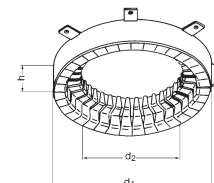

REHAU компакт

Для монтажа под потолок/на стену

REHAU плюс

Для монтажа под потолок/на стену

Материал: листовая сталь/интупласт R

Цвет: белый

121894-001	40-50	68	57	50/15-35*	150	1 шт.	64,49
121904-001	75	99	82	50/15-35*	275	1 шт.	69,95
121914-001	90	118	97	70/25-45*	460	1 шт.	76,51
121924-001	110	139	117	70/25-45*	570	1 шт.	83,07
121934-001	125	161	132	70/25-45*	810	1 шт.	100,56
121944-001	160	198	167	110/45-65*	1560	1 шт.	194,56

* h1: общая высота / h2: незаделываемая в строительную конструкцию часть манжеты

Система REHAU

Угловая

120834-001	75	191	121	30	0,65	1 шт.	157,40
120874-001	90	216	136	42	1,09	1 шт.	238,28
120844-001	110	236	156	42	1,32	1 шт.	196,75
120854-001	125	264	184	42	1,49	1 шт.	260,14