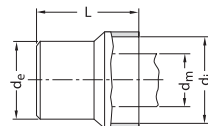

Артикул		Типоразмер, мм	Размеры, мм				Вес, кг/шт.	Единица поставки	Цена за шт.**, €	
отвод	резиновый сальник		Dy	d_m*	d_e	d_f				L
123164-001	126253-002	40/40-30	32-40	40	53,7	63	0,024	1 шт.	2,30	
121414-001	126253-002	50/40-30	32-40	50	53,7	61	0,022	1 шт.	2,51	
121424-001	121913-003	50/50	47-50	50	67,2	65	0,029	1 шт.	2,83	

* внешний диаметр металлической трубы. ** указана цена отвода без резинового сальника.