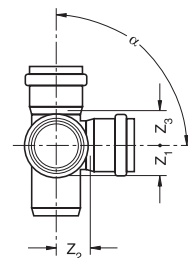

Двухплоскостная

121564-002	110/110/110	87°	57	62 62	0,681	1 шт.	42,08