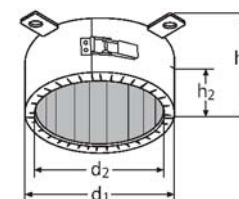

REHAU компакт

Для монтажа под потолок/на стену

REHAU плюс

Для монтажа под потолок/на стену

Материал: листовая сталь/интупласт R

Цвет: белый

121894-001	40-50	68	57	50/15-35*	150	1 шт.	64,49
121904-001	75	99	82	50/15-35*	275	1 шт.	69,95
121914-001	90	118	97	70/25-45*	460	1 шт.	76,51
121924-001	110	139	117	70/25-45*	570	1 шт.	83,07
121934-001	125	161	132	70/25-45*	810	1 шт.	100,56
121944-001	160	198	167	110/45-65*	1560	1 шт.	194,56

* h1: общая высота / h2: незаделываемая в строительную конструкцию часть манжеты

Система REHAU

Угловая

120834-001	75	191	121	30	0,65	1 шт.	157,40
120874-001	90	216	136	42	1,09	1 шт.	238,28
120844-001	110	236	156	42	1,32	1 шт.	196,75
120854-001	125	264	184	42	1,49	1 шт.	260,14